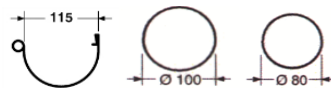

ВОДОСТОЧНЫЕ СИСТЕМЫ "NICOLL" (Франция)

Система "25" клеевое соединение(желоб 115мм, труба 80мм)

№ п/п	Наименование	Ед. изм.	Арт.	Рекомендованная цена за единицу, руб.		
				коричневый, белый	темно-серый, чёрный,бежевый,серый	зелёный, красный
1	Жёлоб водосточный 4 метра	шт.	LG25	1156	1265	1364
2	Труба водосточная с раструбом 4 метра	шт.	TD80P	1316	1462	1569
3	Воронка компенсирующая D100	шт.	NADT25	851	978	1048
4	Воронка компенсирующая D80	шт.	NAD25	547	628	674
5	Воронка простая(клеевая)	шт.	NAC25	430	495	531
6	Воронка приёмная	шт.	BAO80	2472	2846	3046
7	Муфта желоба	шт.	JNC25	200	230	248
8	Угол желоба 135	шт.	ANC525	1177	1355	1454
9	Угол желоба 90	шт.	ANC25	388	447	480
10	Компенсатор	шт.	JND25	1354	1559	1668
11	Заглушка желоба универсальная	шт.	FCG25	169	174	186
12	Кронштейн желоба	шт.	GB25P	112	135	144
13	Кронштейн трубы	шт.	CORGT	147	168	181
14	Муфта трубы	шт.	JRGT	224	278	276
15	Отвод 67°	шт.	CR6GT1	316	339	363
16	Отвод 87°	шт.	CR8GT1	324	373	399
17	Ревизия трубы	шт.	PAF801	789	908	975
18	Тройник 67°30	шт.	BR16GT	647	746	799
19	Отвод сливной NEW	шт.	RWS801	828	953	1023
20	Отвод сливной	шт.	RWS80	353	407	436
21	Кронштейн метал.	шт.	HCL25+...	138		
22	Клей	шт.	Клей	390		
23	Шуруп+дюбель	шт.	PV05BO	38