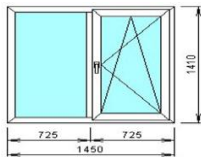

Стоимость изделия 7 245 руб.*

Стоимость изделия 8 865 руб.*

Стоимость изделия 10 350 руб.*

Профильная система REHAU SIB

Системная глубина профиля — 70 мм
Глубина коробки — 115 мм
Ширина заполнения (стеклопакета) — до 41 мм
Коэффициент сопротивления теплопередаче — 0,8 м² С0/Вт
Нахлест уплотнения — 7 мм (снаружи), 8 мм (внутри)
Звукоизоляция — до 4 класса

Стоимость изделия 10 175 руб.*

Стоимость изделия 11 372 руб.*

Стоимость изделия 14 050 руб.*

Профильная система REHAU DELIGHT

Системная глубина профиля — 70 мм
Глубина коробки — 115 мм
Ширина заполнения (стеклопакета) — до 41 мм
Коэффициент сопротивления теплопередаче — 0,8 м² С0/Вт
Нахлест уплотнения — 7 мм (снаружи), 8 мм (внутри)
Звукоизоляция — до 4 класса
Усиленные приборы запирания
Сокращение потерь энергии до 75%

Стоимость изделия 11 904 руб.*

Стоимость изделия 13 304 руб.*

Стоимость изделия 16 437 руб.*

Профильная система REHAU BRILIANT

Системная глубина профиля — 70 мм (возможно 80 мм для коробки)
Количество воздушных камер — 5
Коэффициент сопротивления теплопередаче — 0,79 м² С0/Вт
Звукоизоляция — до 5 класса (VDI 2719)
Гидроизоляция — до группы нагрузок «С»
Защита от влома — до 3 класса (DIN V ENV 1627)
Угловые соединения выполнены без риска образования конденсата