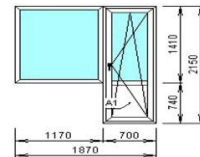

Стоимость изделия 7 245 руб.*

Стоимость изделия 8 865 руб.*

Стоимость изделия 10 350 руб.*

Профильная система REHAU SIB

Системная глубина профиля — 70 мм
Глубина коробки — 115 мм
Ширина заполнения (стеклопакета) — до 41 мм
Коэффициент сопротивления теплопередаче — 0,8 м² С0/Вт
Нахлест уплотнения — 7 мм (снаружи), 8 мм (внутри)
Звукоизоляция — до 4 класса

Стоимость изделия 10 175 руб.*

Стоимость изделия 11 372 руб.*

Стоимость изделия 14 050 руб.*

Профильная система REHAU DELIGHT

Системная глубина профиля — 70 мм
Глубина коробки — 115 мм
Ширина заполнения (стеклопакета) — до 41 мм
Коэффициент сопротивления теплопередаче — 0,8 м² С0/Вт
Нахлест уплотнения — 7 мм (снаружи), 8 мм (внутри)
Звукоизоляция — до 4 класса
Усиленные приборы запирания
Сокращение потерь энергии до 75%