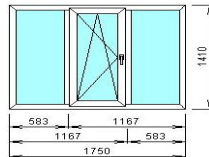

Стоимость изделия 7 245 руб.*

Стоимость изделия 8 865 руб.*

Стоимость изделия 10 350 руб.*

Профильная система REHAU SIB

Системная глубина профиля — 70 мм
Глубина коробки — 115 мм
Ширина заполнения (стеклопакета) — до 41 мм
Коэффициент сопротивления теплопередаче — 0,8 м² С0/Вт
Нахлест уплотнения — 7 мм (снаружи), 8 мм (внутри)
Звукоизоляция — до 4 класса

Стоимость изделия 10 175 руб.*

Стоимость изделия 11 372 руб.*

Стоимость изделия 14 050 руб.*

Профильная система REHAU DELIGHT

Системная глубина профиля — 70 мм
Глубина коробки — 115 мм
Ширина заполнения (стеклопакета) — до 41 мм
Коэффициент сопротивления теплопередаче — 0,8 м² С0/Вт
Нахлест уплотнения — 7 мм (снаружи), 8 мм (внутри)
Звукоизоляция — до 4 класса
Усиленные приборы запирания
Сокращение потерь энергии до 75%