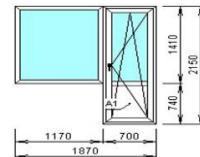

Стоимость изделия 7 245 руб.*

Стоимость изделия 8 865 руб.*

Стоимость изделия 10 350 руб.*

Профильная система REHAU SIB

Системная глубина профиля — 70 мм
Глубина коробки — 115 мм
Ширина заполнения (стеклопакета) — до 41 мм
Коэффициент сопротивления теплопередаче — 0,8 м² С0/Вт
Нахлест уплотнения — 7 мм (снаружи), 8 мм (внутри)
Звукоизоляция — до 4 класса

Стоимость изделия 10 175 руб.*

Стоимость изделия 11 372 руб.*

Стоимость изделия 14 050 руб.*

Профильная система REHAU DELIGHT

Системная глубина профиля — 70 мм
Глубина коробки — 115 мм
Ширина заполнения (стеклопакета) — до 41 мм
Коэффициент сопротивления теплопередаче — 0,8 м² С0/Вт
Нахлест уплотнения — 7 мм (снаружи), 8 мм (внутри)
Звукоизоляция — до 4 класса
Усиленные приборы запирания
Сокращение потерь энергии до 75%

Стоимость изделия 11 904 руб.*

Стоимость изделия 13 304 руб.*

Стоимость изделия 16 437 руб.*

Профильная система REHAU BRILIANT

Системная глубина профиля — 70 мм (возможно 80 мм для коробки)
Количество воздушных камер — 5
Коэффициент сопротивления теплопередаче — 0,79 м² С0/Вт
Звукоизоляция — до 5 класса (VDI 2719)
Гидроизоляция — до группы нагрузок «С»
Защита от влома — до 3 класса (DIN V ENV 1627)
Угловые соединения выполнены без риска образования конденсата