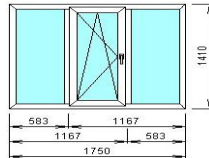

Стоимость окон ПВХ Rehau

ДЕЙСТВУЮТ СКИДКИ от объемов заказа
СПЕЦИАЛЬНЫЕ ЦЕНЫ для строительных организаций

Прайс-лист от 10.02.2014

Профильная система REHAU BLITZ

Системная глубина профиля — 60 мм
Коэффициент сопротивления теплопередаче — 0,64 м²С/Вт
Шумоизоляция — до класса 4 (VDI 2719)

Стоимость изделия 7 245 руб.*

Стоимость изделия 8 865 руб.*

Стоимость изделия 10 350 руб.*

Профильная система REHAU SIB

Системная глубина профиля — 70 мм
Глубина коробки — 115 мм
Ширина заполнения (стеклопакета) — до 41 мм
Коэффициент сопротивления теплопередаче — 0,8 м² С0/Вт
Нахлест уплотнения — 7 мм (снаружи), 8 мм (внутри)
Звукоизоляция — до 4 класса

Стоимость изделия 10 175 руб.*

Стоимость изделия 11 372 руб.*

Стоимость изделия 14 050 руб.*

Профильная система REHAU DELIGHT

Системная глубина профиля — 70 мм
Глубина коробки — 115 мм
Ширина заполнения (стеклопакета) — до 41 мм
Коэффициент сопротивления теплопередаче — 0,8 м² С0/Вт
Нахлест уплотнения — 7 мм (снаружи), 8 мм (внутри)
Звукоизоляция — до 4 класса
Усиленные приборы запирания
Сокращение потерь энергии до 75%