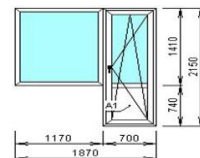

Стоимость изделия 25 444 руб.*

* Стоимость указана без учета стоимости монтажа и комплектующих

Цены указаны в рублях с учетом НДС