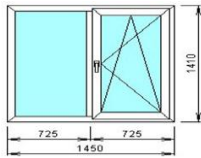

Стоимость окон ПВХ Rehau

ДЕЙСТВУЮТ СКИДКИ от объемов заказа
СПЕЦИАЛЬНЫЕ ЦЕНЫ для строительных организаций

Прайс-лист от 10.02.2014

Профильная система REHAU BLITZ

Системная глубина профиля — 60 мм
Коэффициент сопротивления теплопередаче — 0,64 м²С/Вт
Шумоизоляция — до класса 4 (VDI 2719)

Стоимость изделия 7 245 руб.*

Стоимость изделия 8 865 руб.*

Стоимость изделия 10 350 руб.*

Профильная система REHAU SIB

Системная глубина профиля — 70 мм
Глубина коробки — 115 мм
Ширина заполнения (стеклопакета) — до 41 мм
Коэффициент сопротивления теплопередаче — 0,8 м² С0/Вт
Нахлест уплотнения — 7 мм (снаружи), 8 мм (внутри)
Звукоизоляция — до 4 класса