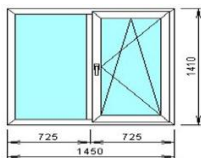

Стоимость изделия 10 175 руб.*

Стоимость изделия 11 372 руб.*

Стоимость изделия 14 050 руб.*

Профильная система REHAU DELIGHT

Системная глубина профиля — 70 мм
Глубина коробки — 115 мм
Ширина заполнения (стеклопакета) — до 41 мм
Коэффициент сопротивления теплопередаче — 0,8 м² С0/Вт
Нахлест уплотнения — 7 мм (снаружи), 8 мм (внутри)
Звукоизоляция — до 4 класса
Усиленные приборы запирания
Сокращение потерь энергии до 75%

Стоимость изделия 11 904 руб.*

Стоимость изделия 13 304 руб.*

Стоимость изделия 16 437 руб.*

Профильная система REHAU BRILIANT

Системная глубина профиля — 70 мм (возможно 80 мм для коробки)
Количество воздушных камер — 5
Коэффициент сопротивления теплопередаче — 0,79 м² С0/Вт
Звукоизоляция — до 5 класса (VDI 2719)
Гидроизоляция — до группы нагрузок «С»
Защита от влома — до 3 класса (DIN V ENV 1627)
Угловые соединения выполнены без риска образования конденсата