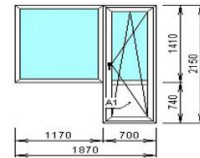

Стоимость окон ПВХ Rehau

ДЕЙСТВУЮТ СКИДКИ от объемов заказа
СПЕЦИАЛЬНЫЕ ЦЕНЫ для строительных организаций

Прайс-лист от 10.02.2014

Профильная система REHAU BLITZ

Системная глубина профиля — 60 мм
Коэффициент сопротивления теплопередаче — 0,64 м²С/Вт
Шумоизоляция — до класса 4 (VDI 2719)

Стоимость изделия 7 245 руб.*

Стоимость изделия 8 865 руб.*

Стоимость изделия 10 350 руб.*

Профильная система REHAU SIB

Системная глубина профиля — 70 мм
Глубина коробки — 115 мм
Ширина заполнения (стеклопакета) — до 41 мм
Коэффициент сопротивления теплопередаче — 0,8 м² С0/Вт
Нахлест уплотнения — 7 мм (снаружи), 8 мм (внутри)
Звукоизоляция — до 4 класса

Стоимость изделия 10 175 руб.*

Стоимость изделия 11 372 руб.*

Стоимость изделия 14 050 руб.*

Профильная система REHAU DELIGHT

Системная глубина профиля — 70 мм
Глубина коробки — 115 мм
Ширина заполнения (стеклопакета) — до 41 мм
Коэффициент сопротивления теплопередаче — 0,8 м² С0/Вт
Нахлест уплотнения — 7 мм (снаружи), 8 мм (внутри)
Звукоизоляция — до 4 класса
Усиленные приборы запирания
Сокращение потерь энергии до 75%