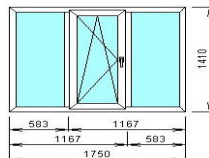

Стоимость изделия 20 546 руб.*