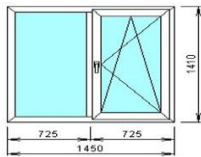

Стоимость изделия 7 245 руб.*

Стоимость изделия 8 865 руб.*

Стоимость изделия 10 350 руб.*

Профильная система REHAU SIB

Системная глубина профиля — 70 мм
Глубина коробки — 115 мм
Ширина заполнения (стеклопакета) — до 41 мм
Коэффициент сопротивления теплопередаче — 0,8 м² С0/Вт
Нахлест уплотнения — 7 мм (снаружи), 8 мм (внутри)
Звукоизоляция — до 4 класса

Стоимость изделия 10 175 руб.*

Стоимость изделия 11 372 руб.*

Стоимость изделия 14 050 руб.*

Профильная система REHAU DELIGHT

Системная глубина профиля — 70 мм
Глубина коробки — 115 мм
Ширина заполнения (стеклопакета) — до 41 мм
Коэффициент сопротивления теплопередаче — 0,8 м² С0/Вт
Нахлест уплотнения — 7 мм (снаружи), 8 мм (внутри)
Звукоизоляция — до 4 класса
Усиленные приборы запирания
Сокращение потерь энергии до 75%