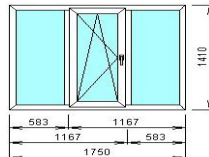

Стоимость изделия 7 245 руб.*

Стоимость изделия 8 865 руб.*

Стоимость изделия 10 350 руб.*

Профильная система REHAU SIB

Системная глубина профиля — 70 мм
Глубина коробки — 115 мм
Ширина заполнения (стеклопакета) — до 41 мм
Коэффициент сопротивления теплопередаче — 0,8 м² С0/Вт
Нахлест уплотнения — 7 мм (снаружи), 8 мм (внутри)
Звукоизоляция — до 4 класса

Стоимость изделия 10 175 руб.*

Стоимость изделия 11 372 руб.*

Стоимость изделия 14 050 руб.*

Профильная система REHAU DELIGHT

Системная глубина профиля — 70 мм
Глубина коробки — 115 мм
Ширина заполнения (стеклопакета) — до 41 мм
Коэффициент сопротивления теплопередаче — 0,8 м² С0/Вт
Нахлест уплотнения — 7 мм (снаружи), 8 мм (внутри)
Звукоизоляция — до 4 класса
Усиленные приборы запирания
Сокращение потерь энергии до 75%

Стоимость изделия 11 904 руб.*

Стоимость изделия 13 304 руб.*

Стоимость изделия 16 437 руб.*

Профильная система REHAU BRILIANT

Системная глубина профиля — 70 мм (возможно 80 мм для коробки)
Количество воздушных камер — 5
Коэффициент сопротивления теплопередаче — 0,79 м² С0/Вт
Звукоизоляция — до 5 класса (VDI 2719)
Гидроизоляция — до группы нагрузок «С»
Защита от влома — до 3 класса (DIN V ENV 1627)
Угловые соединения выполнены без риска образования конденсата